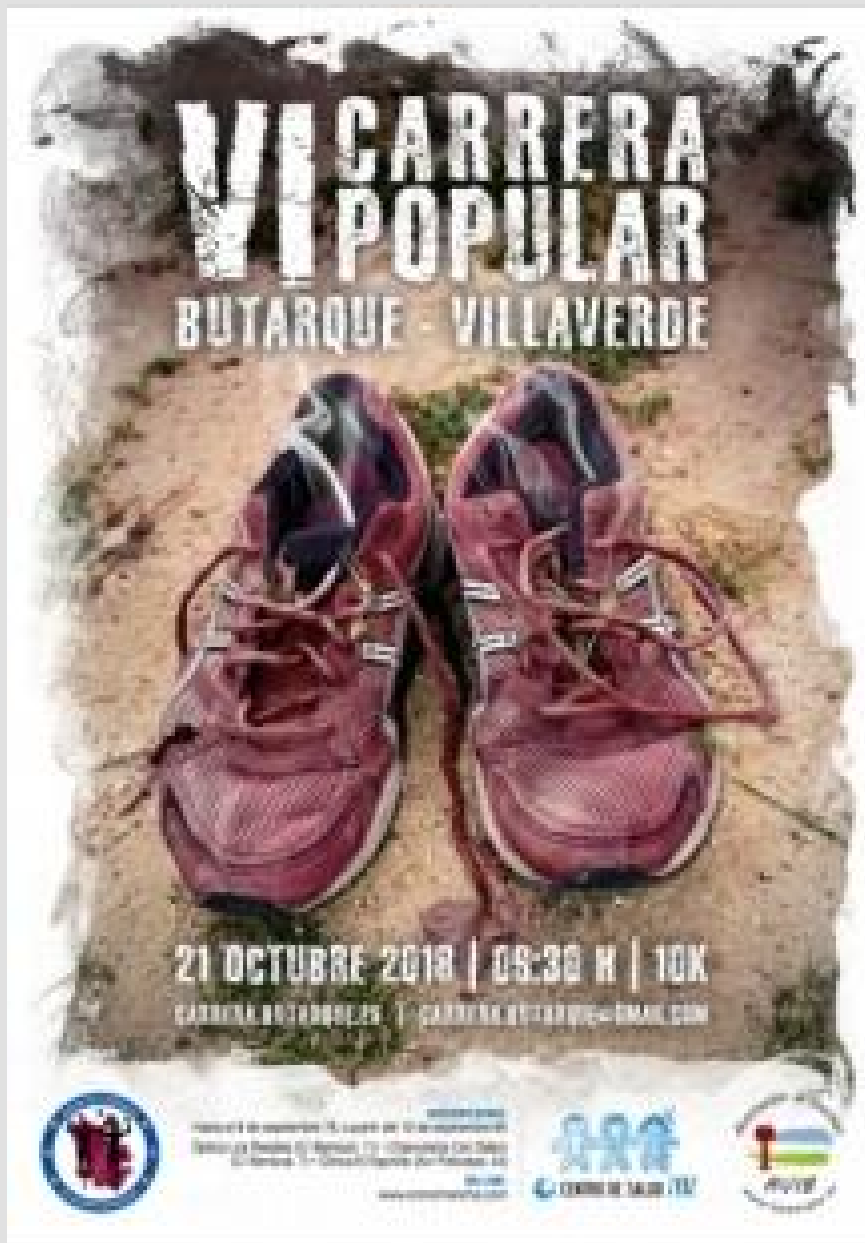

2018/10/21

Dorsal	594
Nombre	NINFA
Apellidos	QUEVEDO
Tiempo	00:43:49
SEXO	Femenino
CATEGORÍA	GENERAL FEM
EQUIPO	FOROFOS DEL RUNNING
Pos. Gen.	3
Pos. Cat.	2

cronomancha.com