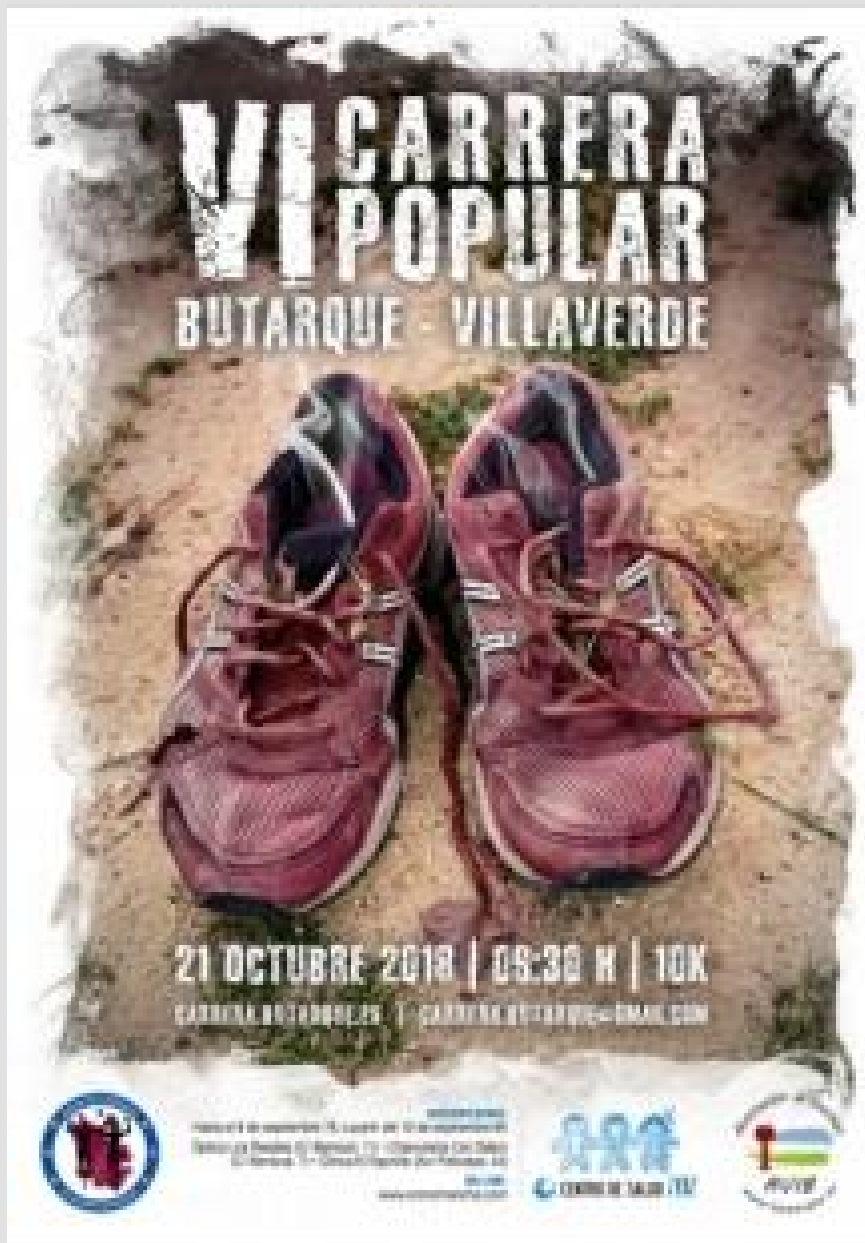

2018/10/21

Dorsal	601
Nombre	ANA MARIA
Apellidos	RUBIO MARTIN
Tiempo	01:02:56
SEXO	Femenino
CATEGORÍA	SENIOR FEM
EQUIPO	INDEPENDIENTE
Pos. Gen.	65
Pos. Cat.	12

 cronomancha.com