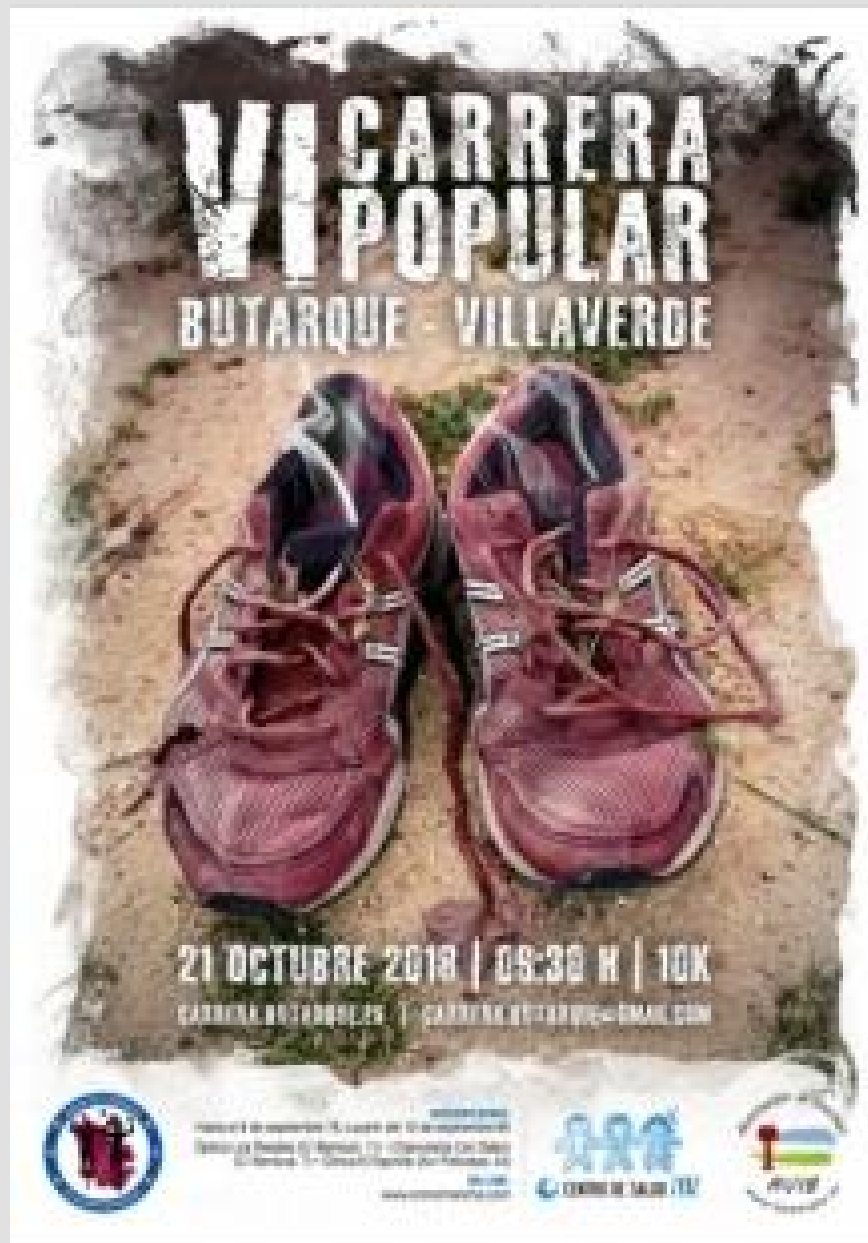

2018/10/21

Dorsal	614
Nombre	GUADALUPE
Apellidos	TABUYO REDONDO
Tiempo	00:46:12
SEXO	Femenino
CATEGORÍA	GENERAL FEM
EQUIPO	C.D. PINEDA DE GIGÜELA
Pos. Gen.	4
Pos. Cat.	3

 [cronomancha.com](http://www.cronomancha.com)